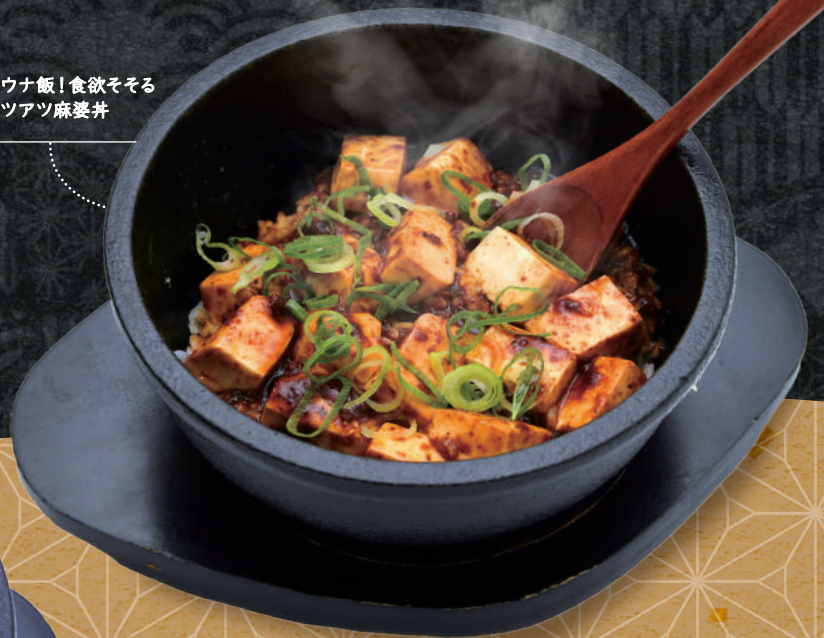

サウナ飯！食欲そそる
アツアツ麻婆丼

しっかり食べたいときはコチラ！

味にこだわったごはんもの。

Recommended for when you want to
eat a hearty meal.

石焼き麻婆丼 ¥980
Stone grilled mapo bowl

石焼きチーズカレー ¥980
Stone grilled cheese curry

石焼ビビンバ ¥980
Stone Bibimbap

トリマヨ丼 ¥980
Chicken mayo bowl
+ Miso Soup